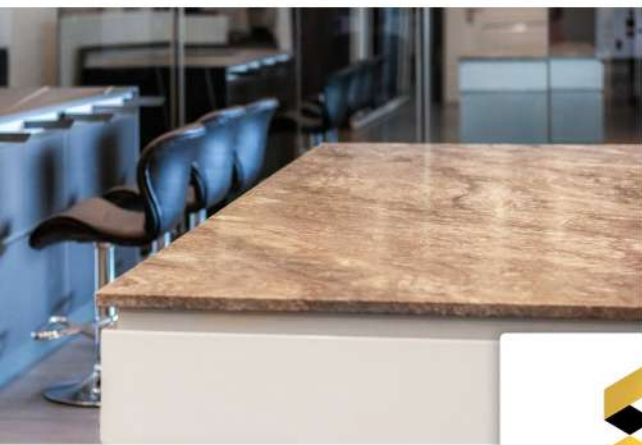

SOLABEST
سنگهای ساختمانی Touch The Nature

SOLABEST
سنگهای ساختمانی Touch The Nature ●

SOLABEST

Slabs & Blocks ●

white
● Onyx

White Onyx

Origin	Iran
Type	Onyx
Color	White
Code	SB- 016

Pink ● Onyx