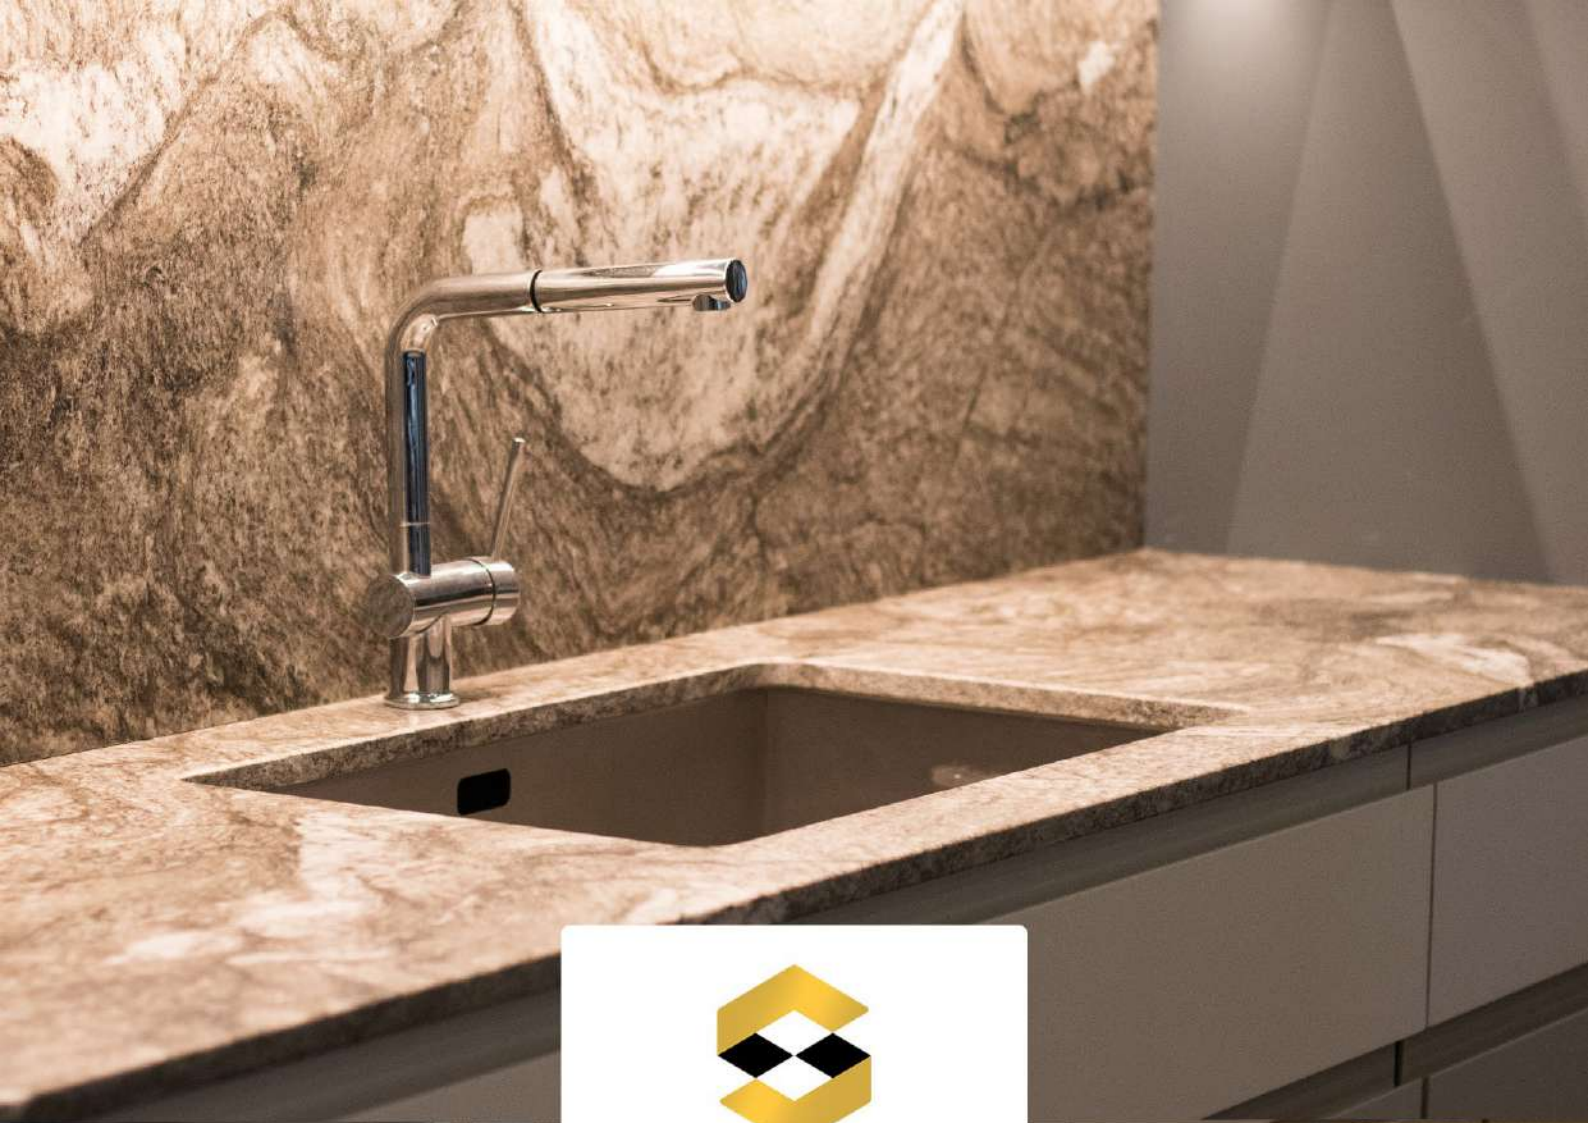

SOLABEST
سنگهای ساختمانی Touch The Nature ●