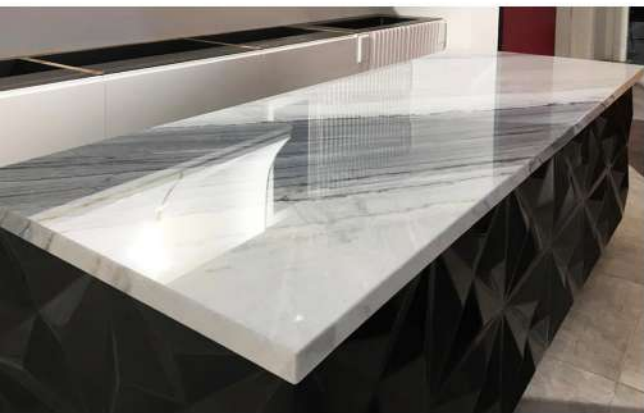

SOLABEST
سنگهای ساختمانی Touch The Nature

SOLABEST
سنگهای ساختمانی Touch The Nature ●

SOLABEST

Slabs & Blocks ●

white
● Onyx

White Onyx

Origin	Iran
Type	Onyx
Color	White
Code	SB- 016

Pink ● Onyx