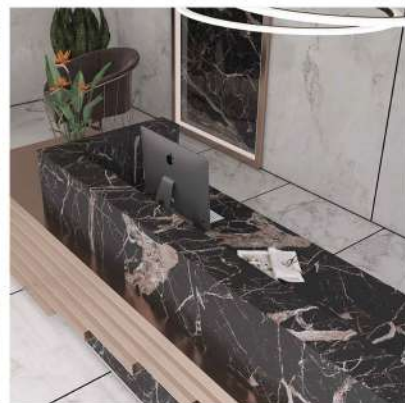

Reception Desk:

Caravaggio Black

6050

Matt

300x150 cm